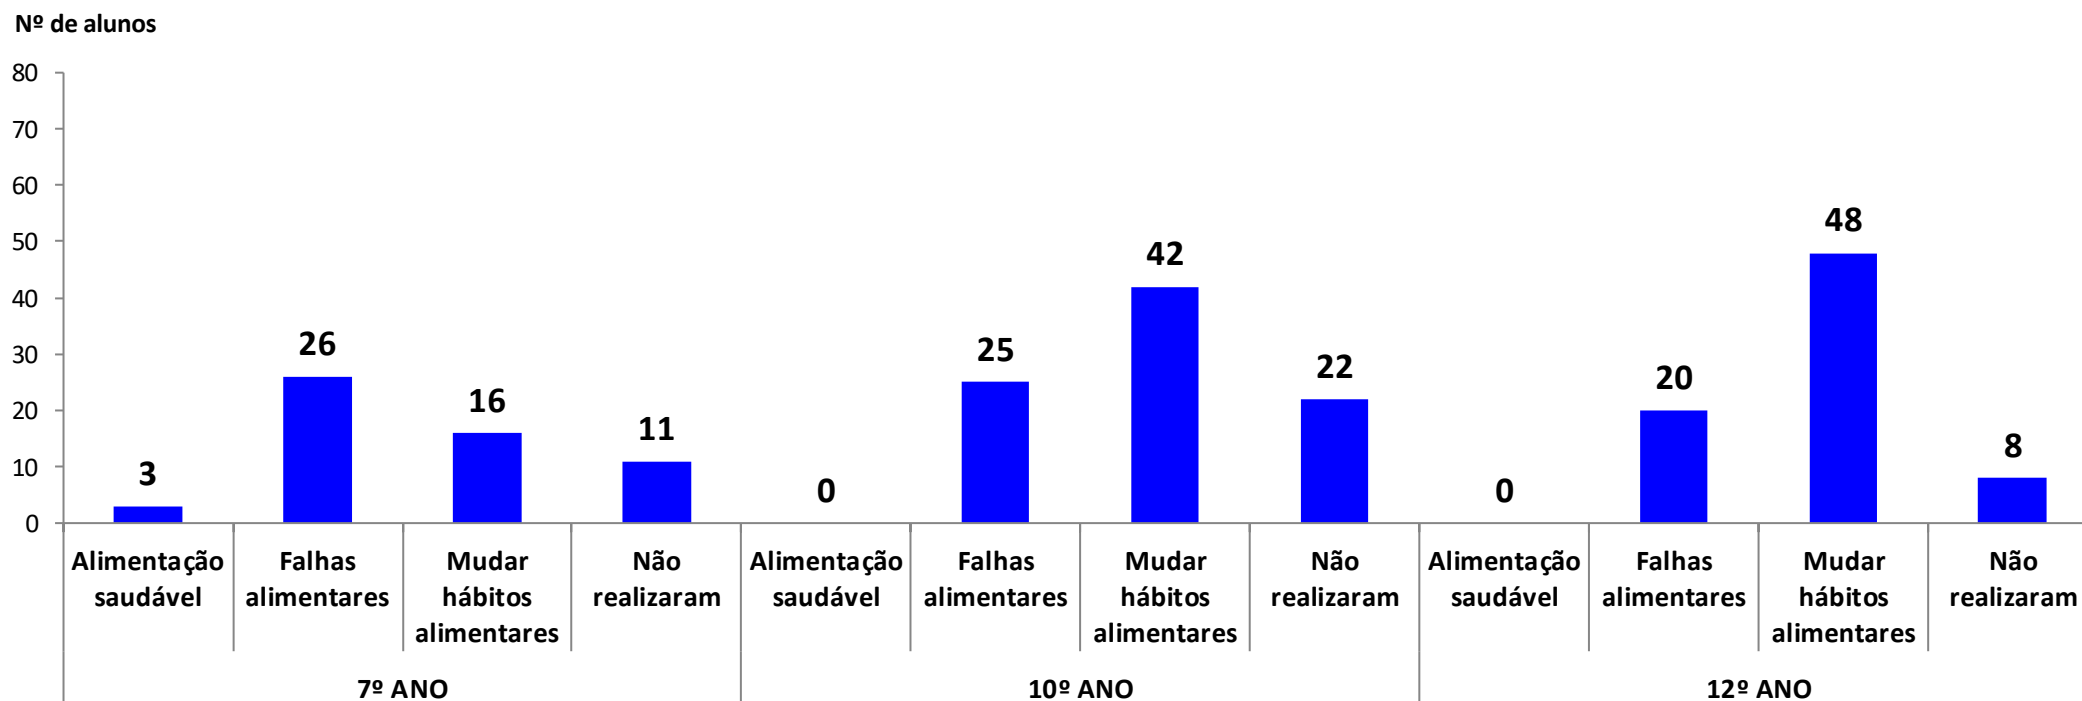

Escola Secundária de Raul Proença
RESULTADOS DOS QUESTIONÁRIOS SOBRE ALIMENTAÇÃO SAUDÁVEL
“ANALISA A TUA DIETA” - PONTUAÇÃO ---- 222 ALUNOS
 08 de novembro de 2017

PONTUAÇÃO

A COORDENADORA DO PESES 2017-2018
Maria das Mercês Silva e Sousa de Matos